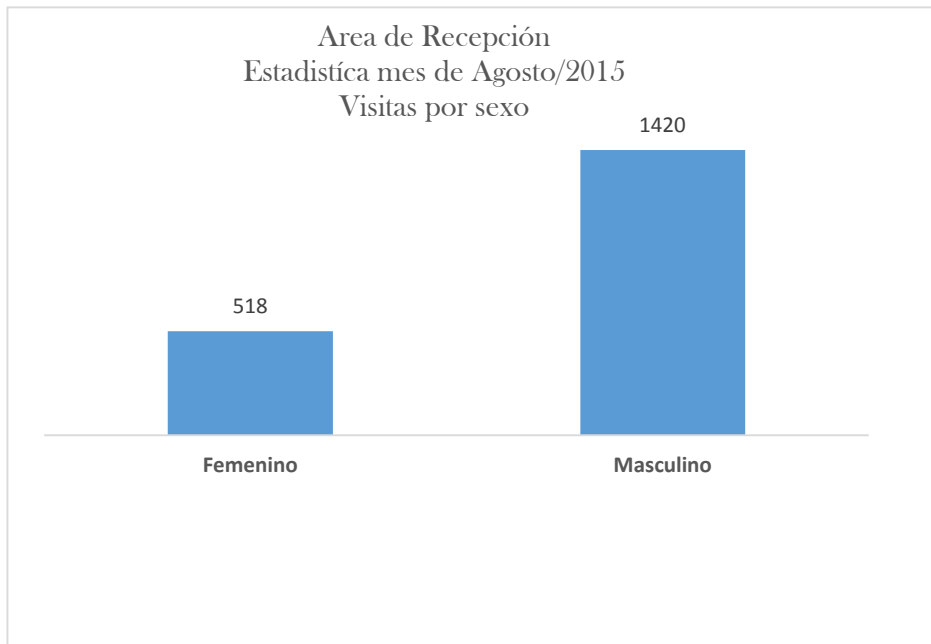

REPUBLICA DOMINICANA
MINISTERIO DE TRABAJO

"Año de la Atención Integral a la Primera Infancia"

Sexo	Cantidad
Femenino	518
Masculino	1420
TOTAL	1938