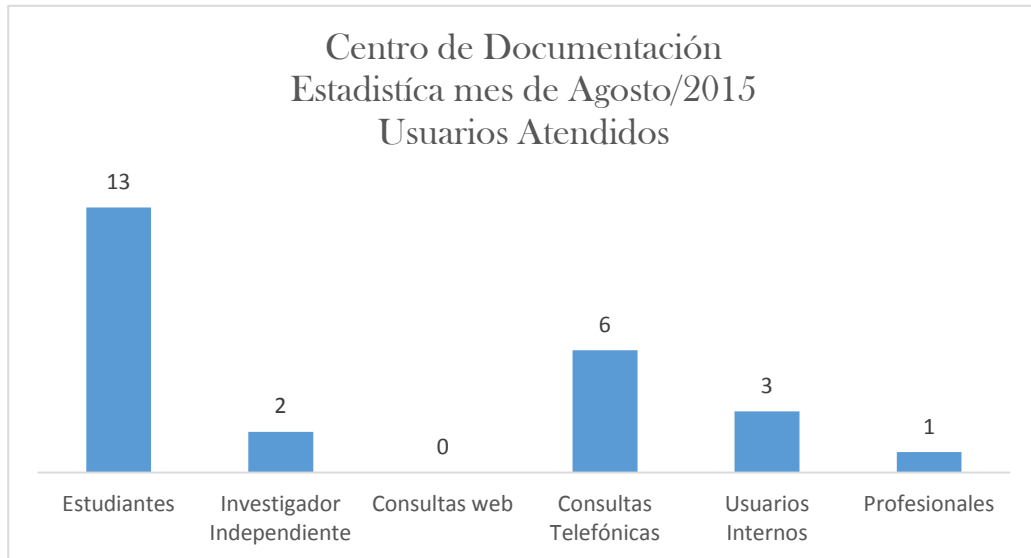

REPUBLICA DOMINICANA
MINISTERIO DE TRABAJO
"Año de la Atención Integral a la Primera Infancia"

Usuarios Atendidos	Cantidad
Estudiantes	13
Investigador Independiente	2
Consultas web	0
Consultas Telefónicas	6
Usuarios Internos	3
Profesionales	1
TOTAL	25